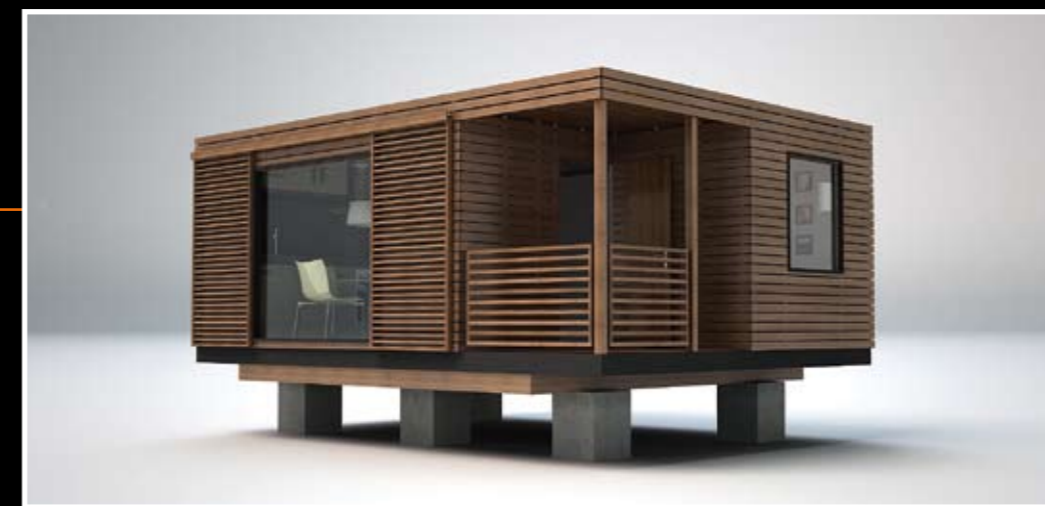

infinidad de posibilidades · facilidad para ampliaciones · comodidad · multitud de combinaciones a su medida