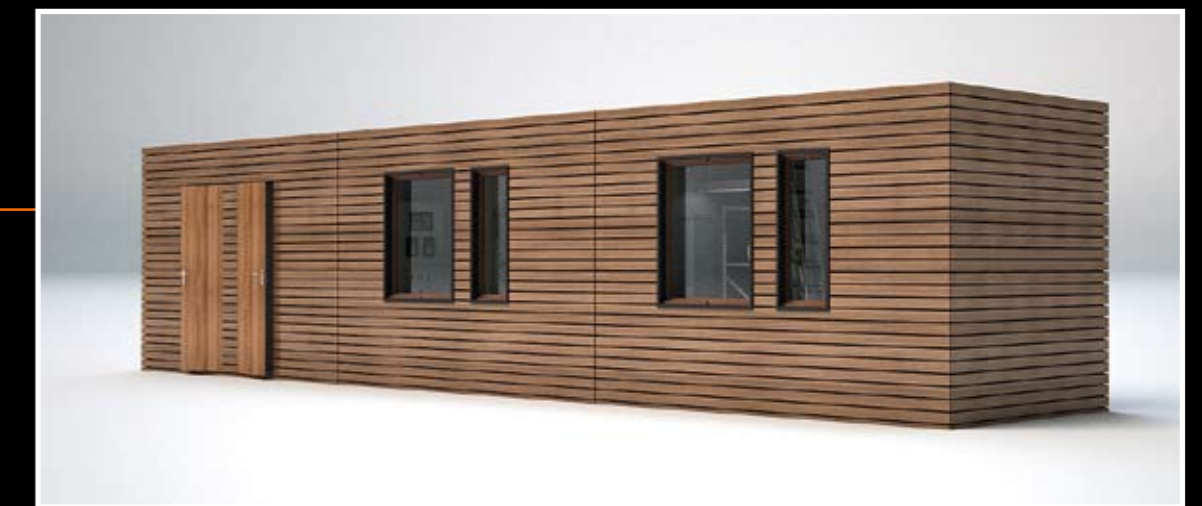

infinidad de posibilidades · facilidad para ampliaciones · comodidad · multitud de combinaciones a su medida