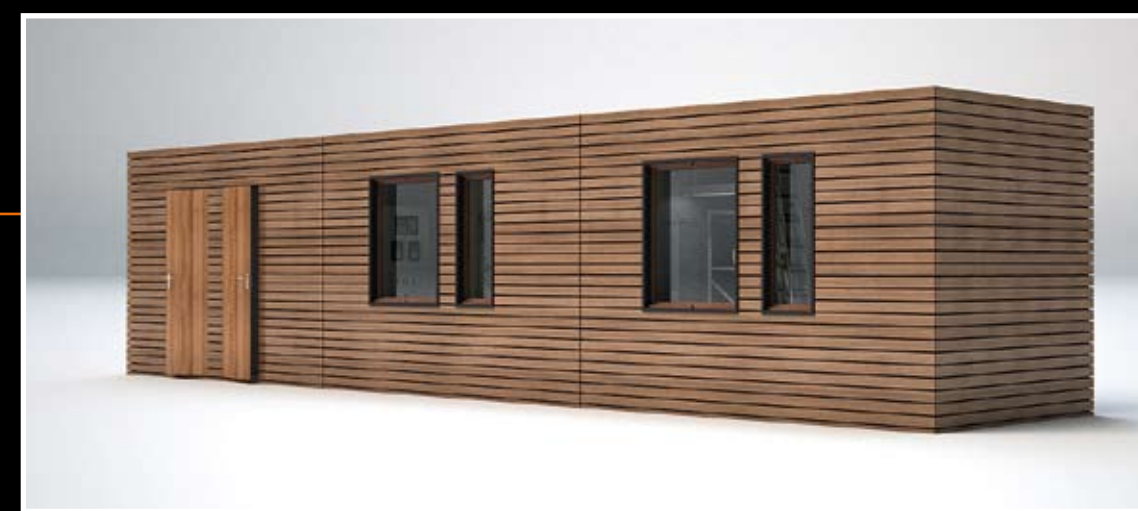

Modules auxiliaires

Bureaux

Hôtels

Écoles

Maisons individuelles

Maisons jumelles

EGO_MÓDULO

à vos mesures