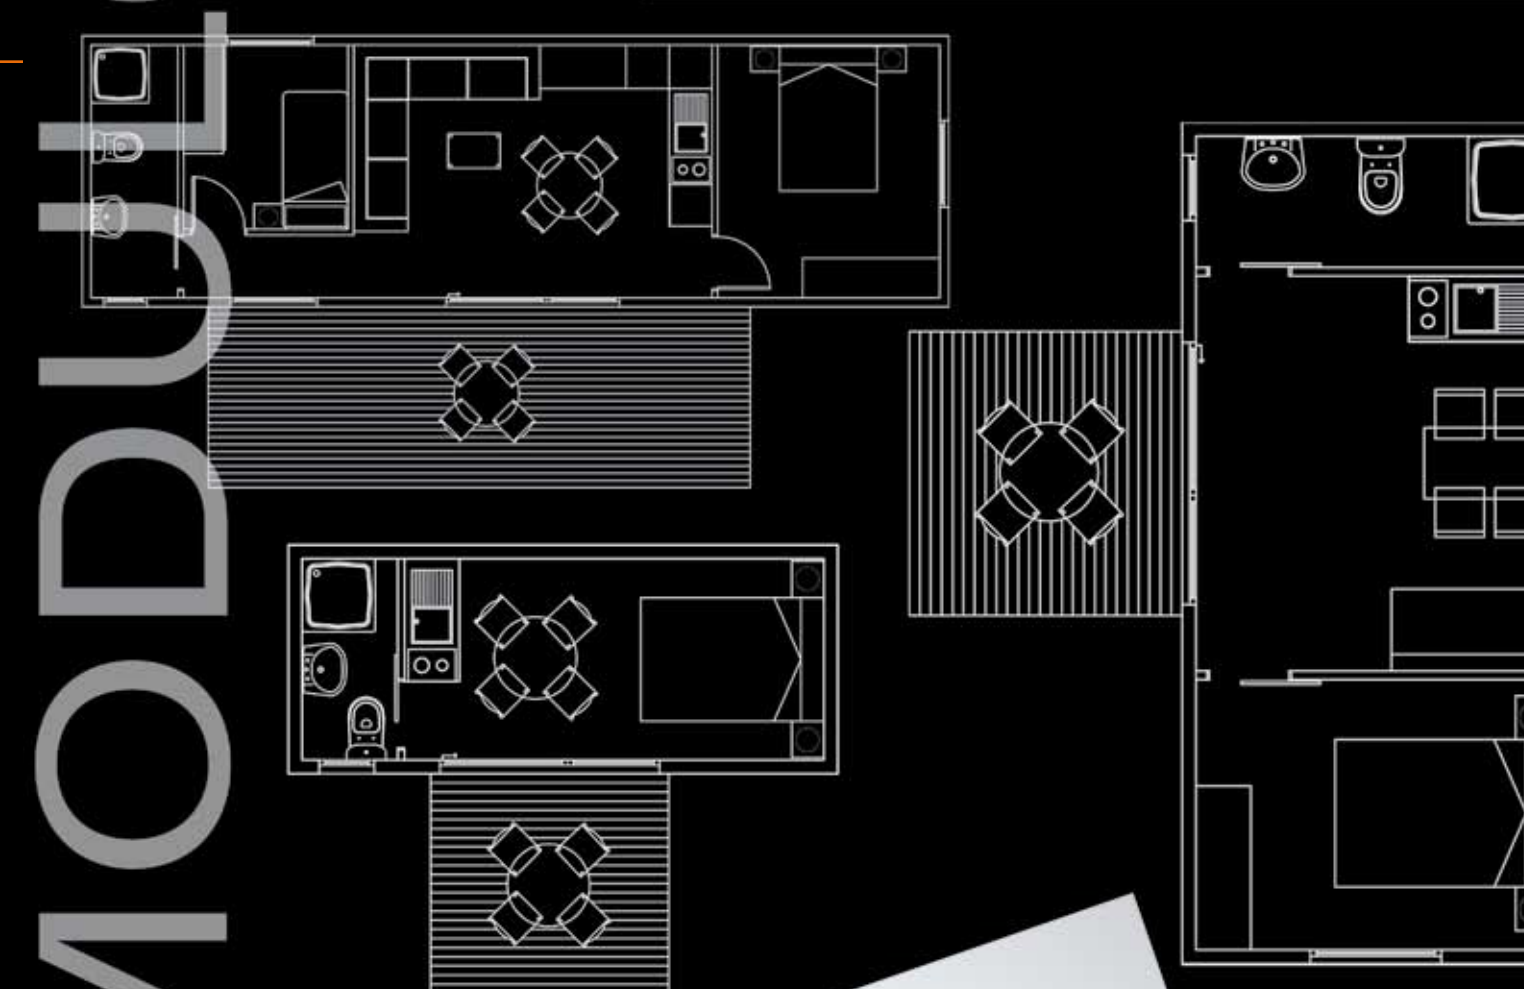

EGO_MÓDULO

Modules individuels

moins de 50 m²

Module abri de chantier 2.5 x 4.0 m (10 m²)

Module Bermeo 2.5 x 6.0 m (15 m²)

Module Mundaka 3.0 x 7.5 m (22.5 m²)

Module Lekeitio 3.0 x 10 m (30 m²)

Module Ondarroa 3.5 x 7.5 m (26 m²)

Module Zumaia 3.5 x 10 m (35 m²)

Module Getaria 3.5 x 12.5 m (44 m²)

Module Zarautz 3.75 x 12 m (45 m²)

EGO_MÓDULO

Modules doubles

jusqu'à 100 m²

Module Laga 2 x (3 x 8.3 m) (50 m²)

Module Laida 2 x (3 x 10 m) (60 m²)

Module Igeldo 2 x (3 x 12 m) (72 m²)

EGO_MÓDULO

Modules multiples

plus de 100 m²

Modules auxiliaires

Bureaux

Hôtels

Écoles

Maisons individuelles

Maisons jumelles

EGO_MÓDULO

à vos mesures

une infinité de possibilités · facilité pour les agrandissements · confort · une multitude de combinaisons à vos mesures

EGO

polyvalence